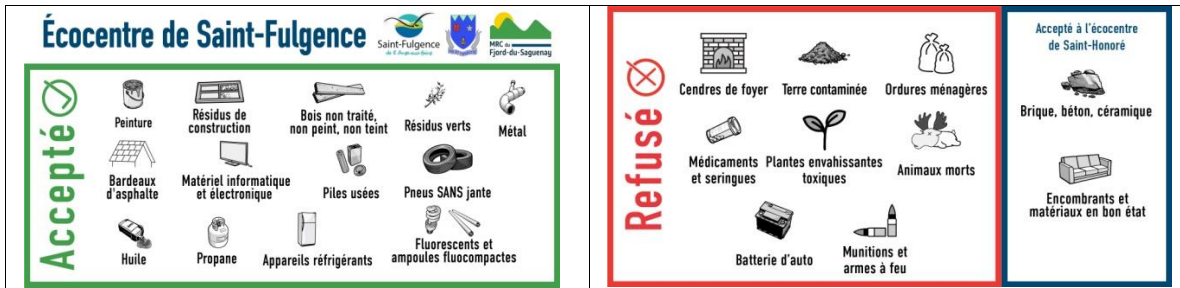

Ouverture de l'écocentre

Les travaux d'aménagement sont terminés! L'écocentre de Saint-Fulgence sera ouvert à partir du 25 février!

Adresse : 1838 route de Tadoussac, près de la jonction avec la route L-200 vers les Monts Valin.

Horaire d'ouverture : dimanche 9h à 17h et lundi 8h à 15h

Pour consulter la liste des articles acceptés :

<https://tinyurl.com/4dcfmt9t>

Liste des matières acceptées et refusées à l'écocentre

Un nouvel écocentre à Saint-Fulgence a été construit pour se départir des matières qui ne vont pas dans les bacs roulants et les conteneurs.